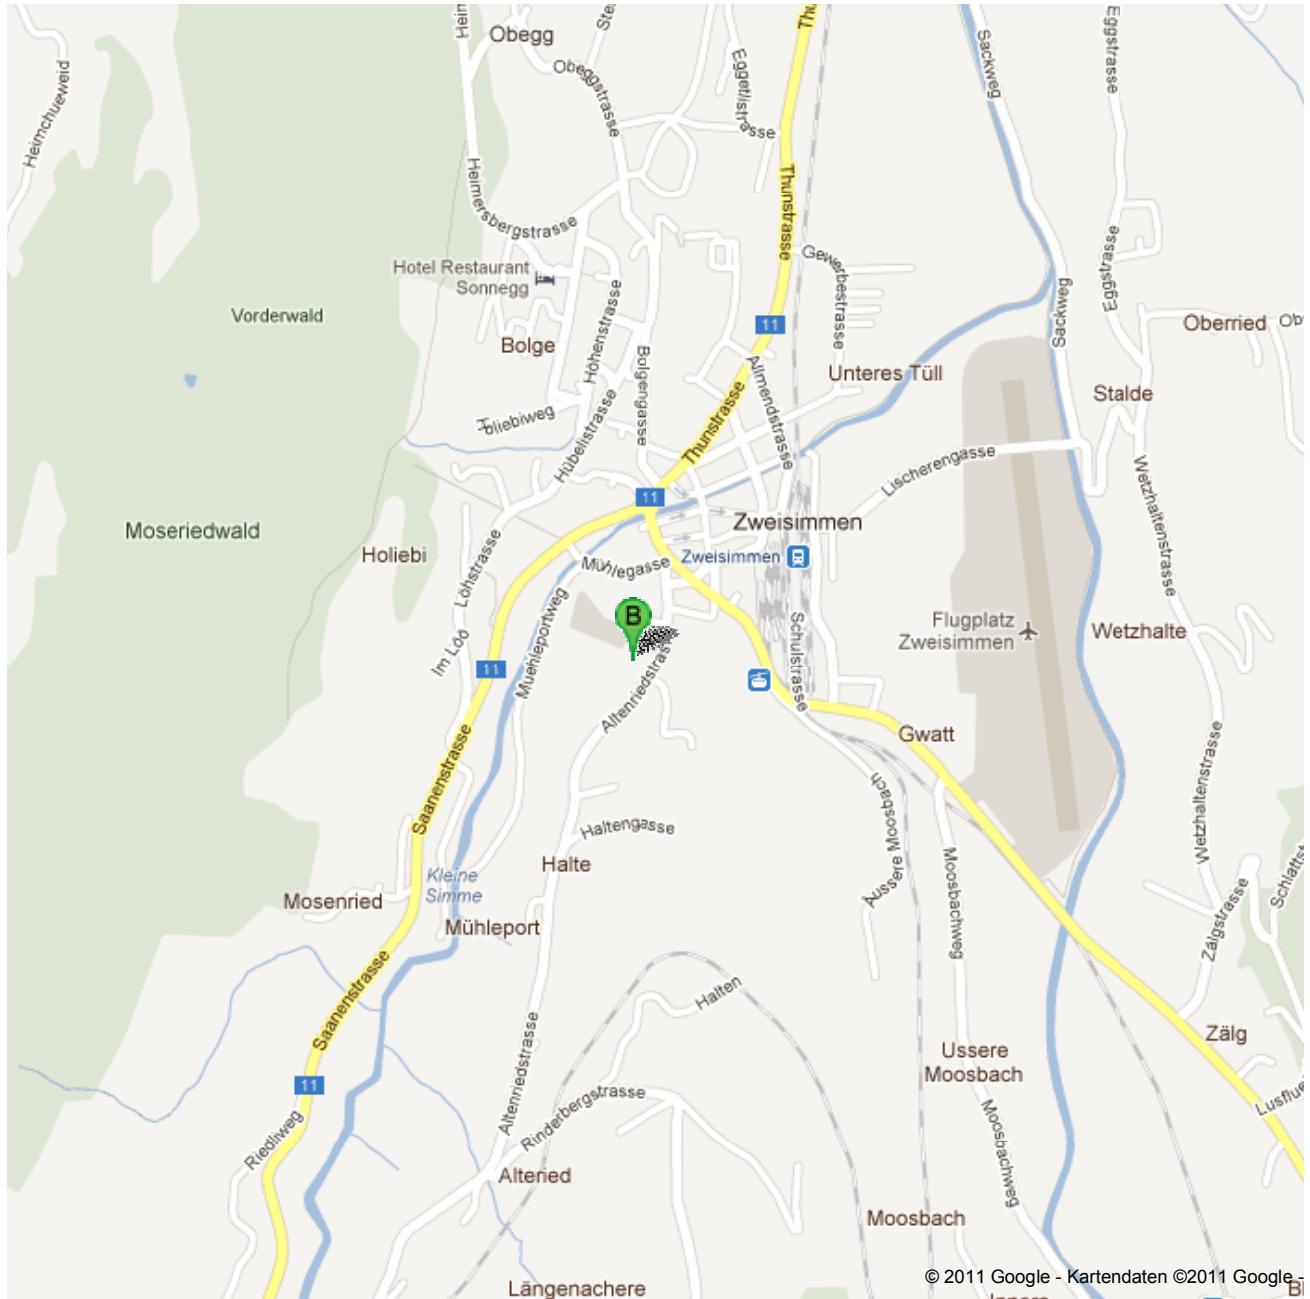

Anreise mit öffentlichen Verkehrsmitteln:
Ab Bahnhof Zweisimmen ist es rund 10 Minuten zu Fuss zum
Kirchgemeindehaus.

Anreise mit privaten Verkehrsmitteln:
Planen Sie Ihre Anreise mit dem Routenplaner von Google. Parkplätze sind
beim Kirchgemeindehaus vorhanden.

© 2011 Google - Kartendaten ©2011 Google